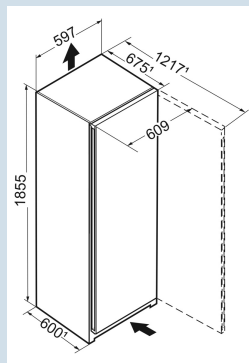

Assez d'espace pour le plus haut des gâteaux.

VarioSpace

Carrosserie / Couleur porte
Matériaux du boîtier
Matériau de la porte/ du couvercle
Volume total
Volume du compartiment congélateur
Classe énergétique
Consommation électrique par an
Consommation d'énergie par 24 heures
Frais d'énergie par an
Indice d'efficacité énergétique
Niveau sonore
Classe de niveau sonore
Classe climatique

Silver / SteelFinish
Acier
SteelFinish
277 l
278 l
 D
199 kWh
0,5
€ 60,-
80
36 dB(A)
C
SN-T