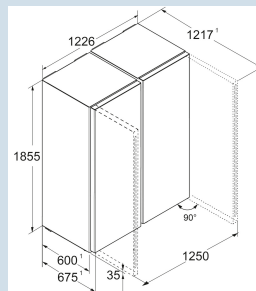

XRF 5220
Plus

Prix de vente conseillé € 2799

Capacité KingSize avec aménagement flexible

Ce centre de conservation Side-by-Side, avec ses portes entièrement affleurantes et ses poignées intégrées, offre ce petit plus. La tablette en verre divisible et le porte-bouteilles offrent une flexibilité supplémentaire. Les tiroirs EasyFresh permettent de conserver la fraîcheur des fruits et légumes plus longtemps, et le VarioSafe offre un espace de rangement idéal pour les petits pots et tubes. Le PowerCooling avec filtre FreshAir assure une température uniformément répartie et un intérieur qui sent la fraîcheur. Le congélateur NoFrost n'a jamais besoin d'être dégivré. Compatible avec les

Blanc / Blanc
Acier
Acier
732 l
669 l
676 l
A
€ 0,-
R600a
2,5 A
264,6 W

XRF 5220

Plus

Easy
FreshDuo
CoolingVario
SpaceFrost
Protect

Prix de vente conseillé € 2799

Dimensions

Hauteur	185,5 cm
Largeur	122,6 cm
Profondeur	67,5 cm
InteriorFit	Oui
Adossable au mur	Oui
Poids net / Poids brut	132,7 kg / 142,1 kg