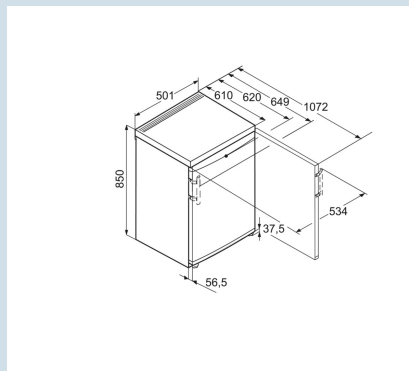

Tafelmodel koelkast

TP 1424

Comfort

Advies verkoopprijs € 469

Compact en zuinig

De Liebherr TP 1414 is een 50 cm brede tafelmodel koelkast met inwendig vriesvak. Uitvoering in met verstelbare GlassLine plateaus, kastbrede groentelade en afneembaar werkblad. Twee deurvakken zijn in hoogte verstelbaar en voorzien van uitneembare gehard glazen bodem.

Ook voor extra grote 2 liter verpakkingen.

Comfort deurvakken

Sneller invriezen.

CoolPlus

Eenvoudig te organiseren

1 groente- en fruitlade(n)

Makkelijk onder werkblad te plaatsen

Afneembaar bovenblad

Energiezuinige, heldere verlichting.

LED verlichting

Behuizing / Kleur deur
Materiaal behuizing
Materiaal deur/deksel
Volume totaal
Volume koelgedeelte
Volume vriesgedeelte
Energieklasse
Energieverbruik per jaar
Energieverbruik per 24 uur
Energiekosten per jaar
Energie efficiëntie index
Geluidsniveau
Geluidsniveau klasse

Wit / Wit
Staal
Staal
120 l
106 l
15 l

141 kWh
0,4 kWh
€ 100,-
100
38 dB(A)
C