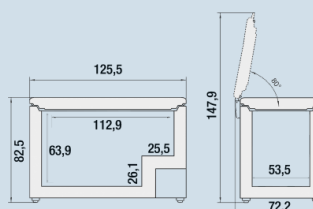

Diepvrieskist

CFe 2080

Pure

Smart
Frost

Super
Frost

Frost
Control

Frost
Protect

Advies verkoopprijs € 999

Te plaatsen in een ijskoude ruimte

Deze diepvrieskist kan in een onverwarmde schuur of garage worden geplaatst. De standaard LED verlichting biedt, ook in het donker, optimaal zicht op uw producten en dankzij het balansdeksel valt het deksel nooit uit zichzelf dicht. Het StopFrost systeem vermindert ijsvorming op de verpakkingen en zorgt dat het deksel moeiteloos kan worden geopend. Loopt de temperatuur vanwege een (stroom)storing op, dan wordt u gewaarschuwd door het akoestische temperatuuralarm. Na een stroomstoring wordt ook de hoogste behaalde temperatuur getoond zodat u de kwaliteit van uw producten kunt beoordelen.

Temperatuur eenvoudig af te lezen

Digitaal temperatuurdisplay

Optimaal zicht ook in het donker.

LED verlichting vriesdeel

Deur kan nooit ongemerkt open blijven.

Akoestisch deuralarm

Hoorbare waarschuwing bij storing.

Optisch en akoestisch temperatuuralarm

Supersnel invriezen.

SuperFrost

Kwaliteitscontrole na stroomstoring.

FrostControl

Geschikt voor ijskoude ruimtes (> -15°C).

FrostProtect

Slimmer vriezen en makkelijker ontdooien.

SmartFrost

Geen condensvorming op de behuizing.

Warme wandstysteem

Deksel valt nooit uit zichzelf dicht.

Balansdeksel

Behuizing / Kleur deur
Materiaal behuizing
Materiaal deur/deksel
Volume totaal
Volume vriesgedeelte
Energieklasse
Energieverbruik per jaar
Energieverbruik per 24 uur
Energiekosten per jaar
Energie efficiëntie index
Geluidsniveau
Geluidsniveau klasse
Klimaatklasse

Wit / Wit
Staal
Staal
353 l
353 l
E
249 kWh
0,7
€ 100,-
100
32 dB(A)
B
SN-T