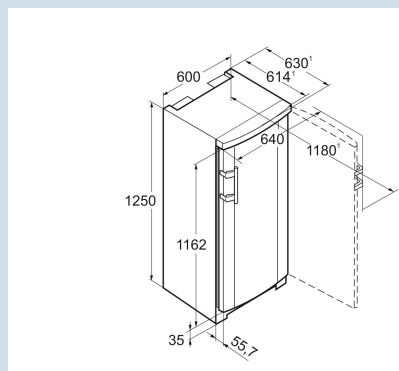

GNP 1913

Comfort

No
Frost

Super
Frost

Vario
Space

Advies verkoopprijs € 649

Nooit meer ontdooien

De Liebherr GNP 1913 is een energiezuinige diepvrieskast met 158 liter inhoud. Met invriesautomaat, temperatuur- en deuralarm en variabele ruimte voor hoge verpakkingen. Dankzij het NoFrost systeem hoeft u nooit meer te ontdooien, géén ijsvorming op de verpakkingen of in de laden.

Nooit meer ontdooien.

NoFrost

Deur kan nooit ongemerkt open blijven.

Akoestisch deuralarm

Supersnel invriezen.

SuperFrost

Temperatuur eenvoudig af te lezen

LC digitaal temperatuurdisplay

Genoeg ruimte voor de hoogste ijstaart.

VarioSpace

Behuizing / Kleur deur
Materiaal deur/deksel
Materiaal zijwanden
Volume vriesgedeelte
Energieklasse
Energieverbruik per jaar
Energieverbruik per 24 uur
Energiekosten per jaar
Energie efficiëntie index
Geluidsniveau
Geluidsniveau klasse

Wit / Wit
Staal
Staal
158 l
F
258 kWh
0,707 kWh
€ 57,-
125
40 dB(A)
C