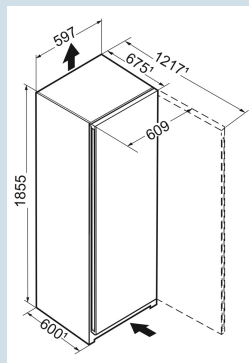

Blanc / Blanc
Acier
Acier
382 l
382 l
E
158 kWh
0,4
€ 47,-
100
36 dB(A)
C
SN-T

RBe 5220
Plus

Smart
Device
ready

Power
Cooling

Prix de vente conseillé € 1349

Dimensions

Hauteur	185,5 cm
Largeur	59,7 cm
Profondeur	67,5 cm
InteriorFit	Oui
Adossable au mur	Oui
Poids net / Poids brut	70 kg / 75 kg
Hauteur emballage	1927 mm
Largeur emballage	615 mm
Profondeur emballage	767 mm