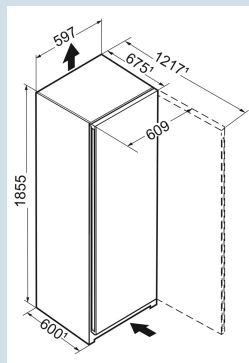

Réfrigérateur modèle armoire

RBe 5220
Plus

BLU
Performance

Smart
Device
ready

Power
Cooling

Prix de vente conseillé € 1349

Frais plus longtemps avec BioFresh

Ce réfrigérateur avec écran monochrome à commande tactile offre ce petit plus et l'étagère en verre divisible et l'étagère à bouteilles intégrée offrent une flexibilité supplémentaire. Les 2 tiroirs BioFresh sur rails télescopiques conservent les fruits et légumes frais jusqu'à 3 fois plus longtemps que dans un bac à légumes normal. Le VarioSafe offre un espace de rangement idéal pour les petits pots et les tubes. Le PowerCooling avec filtre FreshAir assure une température uniformément répartie et un intérieur qui sent la fraîcheur. Compatible avec les applications Smart Home grâce à SmartDev

Fraîcheur prolongée pour fruits, légumes, viande et poisson.
BioFresh (0°C)

Il suffit d'effleurer les touches.
Commande à touches sensibles

Faciles à nettoyer.
Balconnets de contre-porte

Fraîcheur prolongée pour fruits, légumes, viande et poisson.
BioFresh 0°C

Une résistance jusqu'à 30 kg et un nettoyage aisé
Tablettes GlassLine

Éclairage uniforme du réfrigérateur.
Éclairage de plafond LED

De l'espace pour des récipients hauts.
Tablette GlassLine en deux parties et coulissante

Répartition uniforme de la température.
PowerCooling

Facile à ouvrir.
Poignée fraisée

Carrosserie / Couleur porte
Matériaux du boîtier
Matériau de la porte/ du couvercle
Volume total
Volume du compartiment réfrigérateur
Classe énergétique
Consommation électrique par an
Consommation d'énergie par 24 heures
Frais d'énergie par an
Indice d'efficacité énergétique
Niveau sonore
Classe de niveau sonore
Classe climatique

Blanc / Blanc
Acier
Acier
382 l
382 l
E
158 kWh
0,4
€ 47,-
100
36 dB(A)
C
SN-T