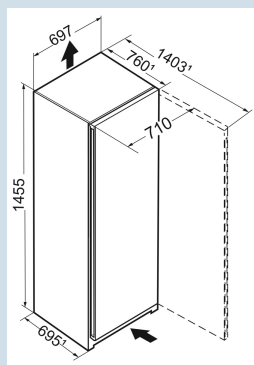

FrostProtect

Il suffit d'effleurer les touches.

Commande à touches sensibles

Carrosserie / Couleur porte	Blanc / Blanc
Matériaux du boîtier	Acier
Matériau de la porte/ du couvercle	Acier
Volume total	260 l
Volume du compartiment congélateur	260 l
Classe énergétique	A
Consommation électrique par an	99 kWh
Consommation d'énergie par 24 heures	0,3
Frais d'énergie par an	€ 30,-
Indice d'efficacité énergétique	41
Niveau sonore	33 dB(A)
Classe de niveau sonore	B
Classe climatique	SN-T

FNa 6625
Plus

Prix de vente conseillé € 1699

Dimensions

Hauteur	145,5 cm
Largeur	69,7 cm
Profondeur	76 cm
InteriorFit	Oui
Adossable au mur	Oui
Poids net / Poids brut	75,3 kg / 79,1 kg
Hauteur emballage	1527 mm
Largeur emballage	715 mm
Profondeur emballage	829 mm