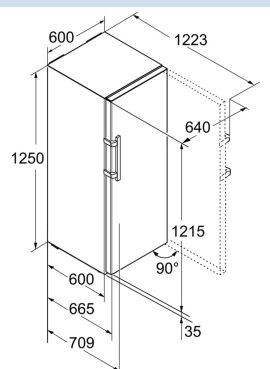

Deur kan nooit ongemerkt open blijven.

Akoestisch deuralarm

Behuizing / Kleur deur
Materiaal deur/deksel
Materiaal zijwanden
Volume koelgedeelte
Energieklasse
Energieverbruik per jaar
Energieverbruik per 24 uur
Energiekosten per jaar
Energie efficiëntie index
Geluidsniveau
Geluidsniveau klasse

Wit / Wit
Staal
Staal
162 l
A
65 kWh
0,179 kWh
€ 15,-
41
38 dB(A)
C