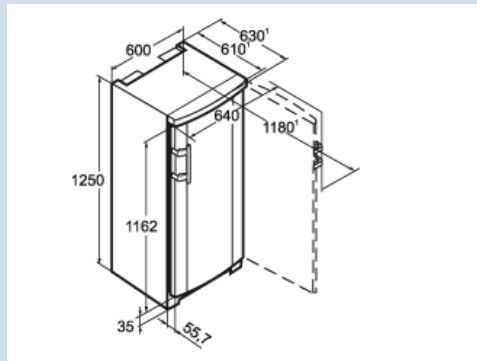

Blanc / Blanc  
Acier  
187 l  
149 l  
149 l  
A+  
186 kWh  
€ 56,-  
42 dB(A)  
SN-T  
> 0°C  
R600a  
1,3 A

**GNP 1956**  
Premium

Prix de vente conseillé € 749

**Dimensions**

Hauteur	125 cm
Largeur	60 cm
Profondeur (écarteur mural inclus)	63 cm
Profondeur porte ouverte à 90°	118 cm
Largeur porte ouverte à 90°	64 cm
Enchâssable	Oui
Adossable au mur	Oui
Poids net / Poids brut	53,1 kg / 57,3 kg
Hauteur emballage	1318 mm
Largeur emballage	617 mm
Profondeur emballage	711 mm