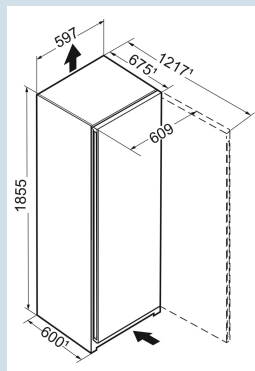

Silver / Steelfinish
SteelFinish
399 l
399 l
 E
123 kWh
0,337 kWh
€ 48,-
100
36 dB(A)
C
SN-T
R600a

Rsfe 5220

Plus

Prix de vente conseillé € 1199

Dimensions

Hauteur	185,5 cm
Largeur	59,7 cm
Profondeur (écarteur mural inclus)	67,5 cm
Profondeur	67,5 cm
InteriorFit	Oui
Adossable au mur	Oui
Poids net / Poids brut	67,1 kg / 71,9 kg
Hauteur emballage	1927 mm
Largeur emballage	615 mm
Profondeur emballage	767 mm