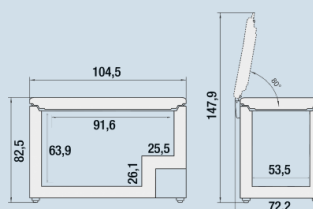

Diepvrieskist

CFf 1870

Pure

Super
Frost

Frost
Control

Frost
Protect

Advies verkoopprijs € 749

Moeiteloos openen en sluiten

De Liebherr CFf 1870 is een zuinige vrieskist met balansdeksel en verlichting. Het StopFrost systeem vermindert ijsvorming op de verpakkingen en zorgt dat het deksel moeiteloos kan worden geopend. Bij plaatsing in een koudere ruimte voorkomt het warmewand systeem condensvorming.

Temperatuur eenvoudig af te lezen

Digitaal temperaturodisplay

Optimaal zicht ook in het donker.

LED verlichting vriesdeel

Deur kan nooit ongemerkt open blijven.

Akoestisch deuralarm

Geen condensvorming op de behuizing.

Warme wandstysteem

Deksel valt nooit uit zichzelf dicht.

Balansdeksel

Kwaliteitscontrole na stroomstoring.

FrostControl

Geschikt voor ijskoude ruimtes (> -15°C).

FrostProtect

Hoorbare waarschuwing bij storing.

Optisch en akoestisch temperatuuralarm

Supersnel invriezen.

SuperFrost

Behuizing / Kleur deur
Materiaal behuizing
Materiaal deur/deksel
Volume totaal
Volume vriesgedeelte
Energieklasse
Energieverbruik per jaar
Energieverbruik per 24 uur
Energiekosten per jaar
Energie efficiëntie index
Geluidsniveau
Geluidsniveau klasse
Klimaatklasse

Wit / Wit
Staal
Staal
281 l
281 l
F
249 kWh
0,682
€ 100,-
110
39 dB(A)
C
SN-T