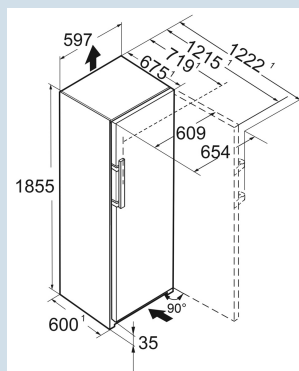

Fraîcheur prolongée pour fruits, légumes, viande et poisson.
BioFresh (0°C)

Hygiénique et sûr pour les aliments.
Paroi arrière SmartSteel

Réglage aisé de toutes les fonctions
Écran couleur Touch & Swipe

Aussi pour les emballages extra large de 2 litres.
Balconnets de contre-porte de luxe Premium

Entièrement extensible et fermeture en douceur.
Tiroirs BioFresh avec SoftTelescopic

Fraîcheur prolongée pour fruits, légumes, viande et poisson.
BioFresh 0°C

Éclairage uniforme du compartiment de réfrigération
Panneaux muraux LED des deux côtés avec SoftStart

Une fermeture en douceur garantie.
SoftSystem

De l'espace pour des récipients hauts.
Tablette GlassLine en deux parties et coulissante

Répartition uniforme de la température.
PowerCooling

Aliments prêts à être servis.
VarioBox amovibles

S'ouvre presque automatiquement
Poignée à dépression

Carrosserie / Couleur porte
Matériau de la porte/ du couvercle
Volume du compartiment réfrigérateur
Volume total
Classe énergétique
Consommation électrique par an
Consommation d'énergie par 24 heures
Frais d'énergie par an
Indice d'efficacité énergétique
Niveau sonore
Classe de niveau sonore
Classe climatique
Réfrigérant

BlackSteel / BlackSteel
BlackSteel
387 l
386 l
 C
107 kWh
0,293 kWh
€ 42,-
34 dB(A)
B
SN-T
R600a