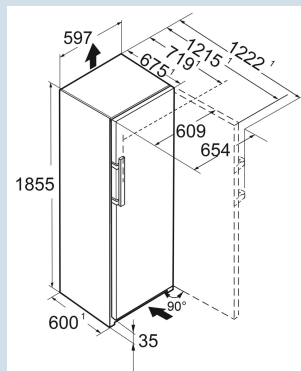

Réserve de froid en cas de panne de courant.

Accumulateurs de froid

Carrosserie / Couleur porte
Matériau de la porte/ du couvercle
Volume du compartiment congélateur
Volume total
Classe énergétique
Consommation électrique par an
Consommation d'énergie par 24 heures
Frais d'énergie par an
Indice d'efficacité énergétique
Niveau sonore
Classe de niveau sonore
Classe climatique
Convient pour un espace non chauffé

Silver / Acier inox
Acier inox
278 l
277 l

198 kWh
0,542 kWh
€ 77,-
35 dB(A)
B
SN-T
> 0°C