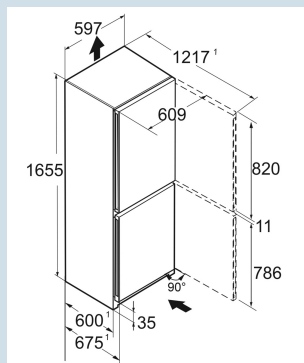

Combiné

CNc 5023
Plus

BLU
Performance

Easy
Fresh

No
Frost

Duo
Cooling

Smart
Device
ready

Vario
Space

Super
Frost

Power
Cooling

Prix de vente conseillé € 1049

Plus de confort

Ce combiné offre ce petit plus et l'étagère divisible et le porte-bouteilles offrent une flexibilité supplémentaire. Le tiroir EasyFresh maintient les fruits et légumes au taux d'humidité idéal pour préserver leur saveur et leur texture plus longtemps. Le filtre FreshAir garantit un air sain à l'intérieur et le compartiment congélateur NoFrost ne nécessite jamais de dégivrage. Les portes entièrement planes avec poignées intégrées sur toute la hauteur de la porte sont faciles à ouvrir pour tout le monde. Compatible avec les applications Smart Home.

Conservation plus longue des fruits et légumes
EasyFresh

Une odeur fraîche dans votre réfrigérateur.
Filtre à charbon actif FreshAir

Fini le dégivrage.
NoFrost

Convient pour espace non chauffé (> 0°C)
DuoCooling

Une résistance jusqu'à 30 kg et un nettoyage aisé
Tablettes GlassLine

De l'espace pour des récipients hauts .
Tablette GlassLine en deux parties et coulissante

Il suffit d'effleurer les touches.
Commande à touches sensibles

Éclairage uniforme du réfrigérateur.
Éclairage de plafond LED

Facile à ouvrir.
Poignée fraisée

Faciles à nettoyer.
Balconnets de contre-porte

Répartition uniforme de la température.
PowerCooling

Assez d'espace pour le plus haut des gâteaux.
VarioSpace