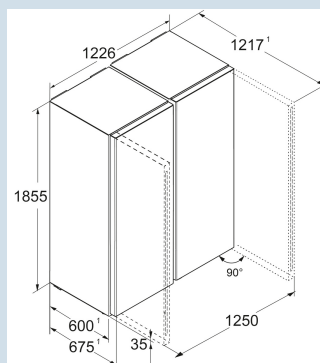

XRFsf 5225
Plus

Duo
Cooling

Smart
Device
ready

Vario
Space

Advies verkoopprijs € 2899

Afmetingen

Hoogte	185,5 cm
Breedte	122,6 cm
Diepte	67,5 cm
InteriorFit	Ja
Plaatsbaar tegen muur	Ja
Netto gewicht / Bruto gewicht	138,7 kg / 147,7 kg