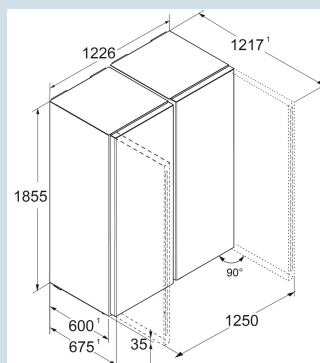

Silver / SteelFinish
Acier
SteelFinish
659 l

406 kWh
€ 122,-
R600a
2,5 A
264,6 W

XRFsf 5225

Plus

Duo
CoolingSmart
Device
readyVario
Space

Prix de vente conseillé € 2899

Dimensions

Hauteur	185,5 cm
Largeur	122,6 cm
Profondeur	67,5 cm
InteriorFit	Oui
Adossable au mur	Oui
Poids net / Poids brut	138,7 kg / 147,7 kg