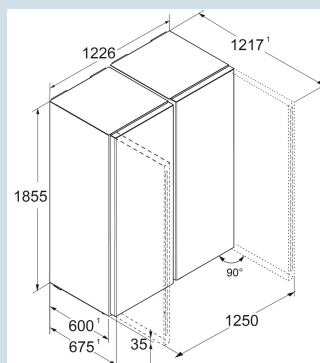

Silver / SteelFinish
Acier
SteelFinish
659 l

406 kWh
€ 162,-
R600a
2,5 A
264,6 W

XRFsf 5225
Plus

Prix de vente conseillé € 2899

Dimensions

Hauteur	185,5 cm
Largeur	122,6 cm
Profondeur	67,5 cm
InteriorFit	Oui
Adossable au mur	Oui
Poids net / Poids brut	138,7 kg / 147,7 kg