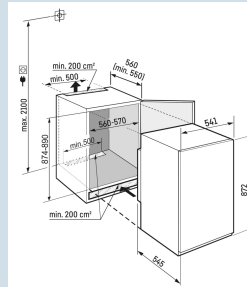

88 cm
sleepdeur
117 l
102 l
16 l

147 kWh
0,4
€ 59,-
100
37 dB(A)
C
SN-ST

Afmetingen

Hoogte	87,2 cm
Breedte	54,1 cm
Diepte	54,5 cm
Inbouwhoogte	87,4-89 cm
Inbouwbreedte	56-57 cm
Inbouwdiepte minimaal	55,0 cm
Max. Meubelgewicht koeldeel	-
Netto gewicht / Bruto gewicht	30,8 kg / 33,5 kg
Hoogte verpakking	931 mm
Breedte verpakking	555 mm
Diepte verpakking	622 mm