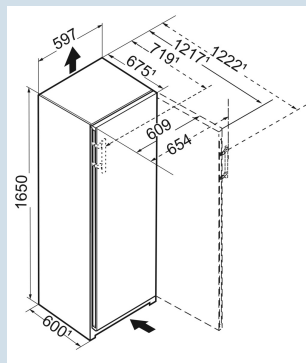

Kastmodel vrieskast

FNd 505i
Prime

BLU
Performance

No
Frost

Smart
Device

Super
Frost

Vario
Space

Frost
Protect

Advies verkoopprijs € 1299

Vriezen in stijl

Deze NoFrost vrieskast met Touch & Swipe kleurendisplay hoeft u nooit te ontdooien. De LED verlichting biedt ook in het donker optimaal zicht op de producten in de lade. De bovenste lade is kantelbaar voor een eenvoudige toegang. Met de statusindicator ziet u in een oogopslag of het apparaat goed functioneert. De SpaceBox biedt plaats aan grote verpakkingen en met EasyTwist-Ice maakt u in een handomdraai 60 ijsblokjes. Dankzij FrostProtect geschikt voor plaatsing in een onverwarmde ruimte van -15°C. Geschikt voor smarthome toepassingen.

Nooit meer ontdooien.

NoFrost

Soepel uittrekbare en zelfsluitende vrieslade

Geïntegreerde lade geleider

Altijd zicht op een goede werking.

Statusindicator

Genoeg ruimte voor de hoogste ijstaart.

VarioSpace

Geschikt voor ijskoude ruimtes (> -15°C).

FrostProtect

Alle functie eenvoudig in te stellen

Touch & Swipe kleurendisplay

Optimaal zicht ook in het donker.

LED verlichting vriesdeel

Langere bewaartijd bij stroomuitval.

Koude accu's

Behuizing / Kleur deur
Materiaal behuizing
Materiaal deur/deksel
Volume totaal
Volume vriesgedeelte
Energieklasse
Energieverbruik per jaar
Energieverbruik per 24 uur
Energiekosten per jaar
Energie efficiëntie index
Geluidsniveau
Geluidsniveau klasse
Klimaatklasse

Wit / Wit
Staal
Staal
238 l
239 l
D
188 kWh
0,5
€ 56,-
80
34 dB(A)
B
SN-T