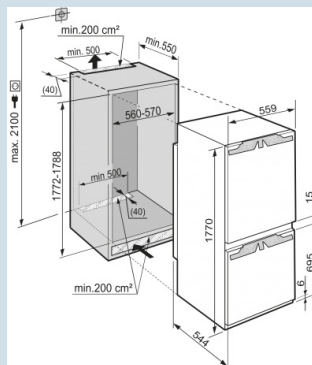

### Deur wordt vanaf 30° dichtgetrokken

Deur-op-deur montage

Nismaat	178 cm
Deurmontage systeem	deur-op-deursysteem
Bruto inhoud totaal	283 l
Netto inhoud totaal	255 l
Netto inhoud koeldeel	193 l
Netto inhoud vriesdeel	62 l
Energieklasse	<b>A++</b>
Energieverbruik per jaar	230 kWh
Energiekosten per jaar	€ 69,-
Geluidsniveau	38 dB(A)
Klimaatklasse	SN-T
Koelmiddel	R600a
Aansluitwaarde	1,4 A