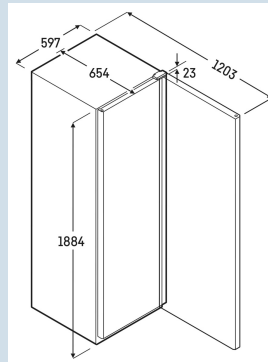

Refrigerateur

MRFvg 4011

Perfection

Smart
Device
ready

Prix de vente conseillé € 1900

Fonctionnel dans un emballage luxueux

Ce réfrigérateur à bouteilles Liebherr noir a une plage de température de -2 °C à +15 °C. La porte se ferme automatiquement, de sorte que les portes ouvertes appartiennent au passé. Pour un remplissage confortable, la porte reste ouverte à un angle d'ouverture supérieur à 90°. L'éclairage au plafond garantit que le contenu est toujours clairement visible. Les grilles renforcées avec butée d'extraction intégrée peuvent supporter jusqu'à 45 kg et la température est affichée sur le display numérique de la porte.

Carrosserie / Couleur porte	Noir / Noir
Matériaux du boîtier	Acier
Matériau de la porte/ du couvercle	Verre isolante
Volume brut total	400 l
Volume utile total	286 l
Classe énergétique	 C
Consommation électrique par an	433 kWh
Frais d'énergie par an	€ 108,-
Indice d'efficacité énergétique	25,6
Niveau sonore	50 dB(A)
Classe climatique	CC2
Classe de température	K4
Convient pour une température ambiante de	de +10°C à 40°C
Réfrigérant	R600a
Puissance	2,0 A
La production de chaleur en kJ/h	346 kJ/h

MRFvg 4011
Perfection

Smart
Device
ready

Prix de vente conseillé € 1900

Dimensions

Hauteur	188,4 cm
Largeur	59,7 cm
Profondeur porte ouverte à 90°	120,3 cm
Profondeur	65,4 cm
Enchâssable	Oui
Adossable au mur	Oui
Hauteur intérieure	165,9 cm
Largeur intérieure	47,5 cm
Profondeur intérieure	42,3 cm
Capacité canettes 0,33 l	506
Capacité bouteilles PET 0,5 l	253
Capacité bouteilles PET 1,0 l	133
Capacité bouteilles PET 1,5 l	80
Poids net / Poids brut	80 kg / 86 kg
Hauteur emballage	1920 mm
Largeur emballage	615 mm
Profondeur emballage	725 mm