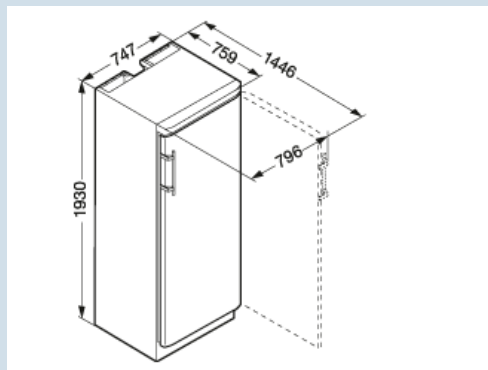

Terra / Terra
Staal
Staal
312
614 l
F
125 kWh
0,342 kWh
€ 28,-
39 dB(A)
C

WKt 6451

GrandCru

Advies verkoopprijs € 1799

Afmetingen

Hoogte	193 cm
Breedte	74,7 cm
Diepte (incl. wandafstand)	75,9 cm
Diepte bij 90° geopende deur	144,6 cm
Breedte bij 90° geopende deur	79,6 cm
Tussenbouwbaar	Ja
Plaatsbaar tegen muur	Ja
Interieurhoogte	170,0 cm
Interieurbreedte	61,5 cm
Interieurdiepte	56,0 cm
Netto gewicht / Bruto gewicht	86 kg / 94 kg
Hoogte verpakking	1999 mm
Breedte verpakking	765 mm
Diepte verpakking	835 mm