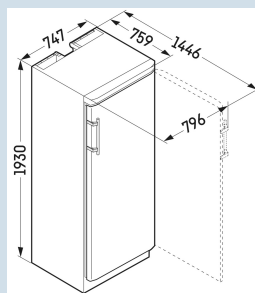

WKt 6451
GrandCru

Advies verkoopprijs € 2499

Wijnkelder voor ruim 300 flessen

De Liebherr wijnbewaarkast WKt 6451 is rondom uitgevoerd in terrakleur met aluminium hevelgreep. GrandCru model met verstelbare houten legplateaus, digitale temperatuurmeter, verlichting, ventielatiekoeling en alarmering. Capaciteit 312 flessen (Bordeauxformaat).

Rode en witte wijn op ideale drinktemperatuur.

Instelbare temperatuurzone

Regelbare luchtvochtigheid

Inschakelbare ventilator

Altijd optimaal zicht.

LED verlichting

Perfekte luchtkwaliteit

FreshAir koolfilter

Eenvoudig op de plaats te zetten

Transportwieltjes achter

Temperatuur eenvoudig af te lezen

LC digitaal temperatuursdisplay

Geschikt voor al uw wijnen.

Temperatuurbereik +5°C tot +20°C

Opent bijna vanzelf

Hevelgreep massief aluminium

In alle rust bewaren.

Trillingsvrije ophanging compressoren

Optimaal benutten van de ruimte.

Beukenhouten draagplateaus

Voorkom ongewenste toegang

Slot

Hoorbare waarschuwing bij storing.

Optisch en akoestisch temperatuuralarm

Behuizing / Kleur deur
Materiaal behuizing
Materiaal deur/deksel
Capaciteit 0,75 l bordeaux fles *
Volume totaal
Energieklasse
Energieverbruik per jaar
Energieverbruik per 24 uur
Energiekosten per jaar
Energie efficiëntie index
Geluidsniveau
Geluidsniveau klasse
Klimaatklasse

Terra / Terra
Staal
Staal
312
614 l
E
125 kWh
0,3
€ 50,-
105
39 dB(A)
C
SN-T

* 0,75 l bordeaux fles Norm NF H 35-124 (H;300,5 mm ø 76,1 mm)