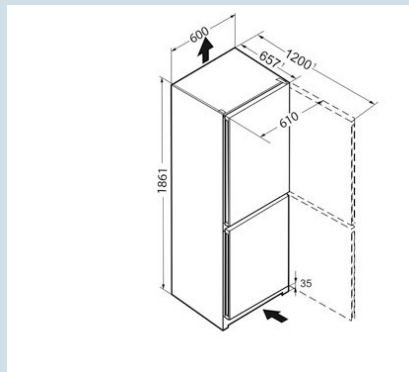

0,539 kWh

€ 45,-

39 dB(A)

CNPeI 4313

No
FrostDuo
CoolingSuper
FrostVario
SpacePower
Cooling

Prix de vente conseillé € 849

Dimensions

| | |
|--------------------------------|-------------------|
| Hauteur | 186,1 cm |
| Largeur | 60 cm |
| Profondeur | 65,5 cm |
| Profondeur porte ouverte à 90° | 119,8 cm |
| Largeur porte ouverte à 90° | 61 cm |
| Enchâssable | Oui |
| Adossable au mur | Oui |
| Poids net / Poids brut | 69,2 kg / 74,5 kg |
| Hauteur emballage | 1907 mm |
| Largeur emballage | 617 mm |
| Profondeur emballage | 711 mm |