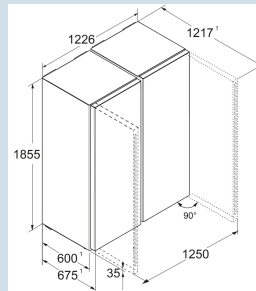

Staalgrijs / Edelstaal
Staal
Edelstaal
732 l
669 l
676 l
i →
€ 0,-
R600a
2,5 A
264,6 W

XRFsd 5220

Plus

Easy
FreshDuo
CoolingVario
SpaceFrost
Protect

Advies verkoopprijs € 3399

Afmetingen

Hoogte	185,5 cm
Breedte	122,6 cm
Diepte	67,5 cm
InteriorFit	Ja
Plaatsbaar tegen muur	Ja
Netto gewicht / Bruto gewicht	133,6 kg / 143,2 kg