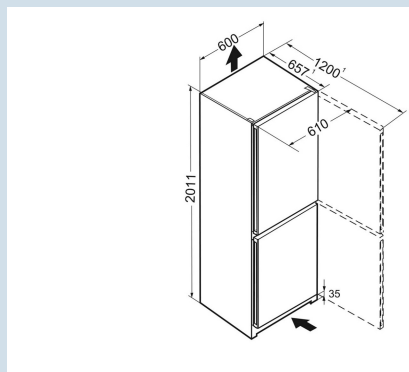

CP 4813

Smart  
FrostDuo  
CoolingSuper  
FrostVario  
SpacePower  
Cooling

Advies verkoopprijs € 749

**Afmetingen**

Hoogte	201,1 cm
Breedte	60 cm
Diepte (incl. wandafstand)	65,5 cm
Diepte bij 90° geopende deur	119,8 cm
Breedte bij 90° geopende deur	61 cm
Tussenbouwbaar	Ja
Plaatsbaar tegen muur	Ja
Netto gewicht / Bruto gewicht	69 kg / 74 kg
Hoogte verpakking	2057 mm
Breedte verpakking	617 mm
Diepte verpakking	711 mm