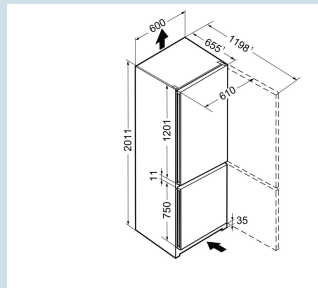

CP 4813

Smart
Frost

Duo
Cooling

Super
Frost

Vario
Space

Advies verkoopprijs € 799

Geschikt voor onverwarmde ruimtes

Deze koel-/vriescombinatie is met een D energielabel zeer zuinig in gebruik. Dankzij DuoCooling zijn koel- en vriesdeel apart in te stellen en is dit model geschikt voor plaatsing in onverwarmde ruimtes vanaf 0°C. Het SmartFrost vriesdeel kunt u sneller ontdooien en invriezen is in iedere lade mogelijk.

Overzichtelijke bediening.

Druktoetsbediening

Gelijkmatige verlichting van het koeldeel.

LED plafondverlichting

Eenvoudig te openen.

Verzonken greep

Gemakkelijk te reinigen.

Uitneembare deurvakken

Gelijkmatigere temperatuurverdeling.

PowerCooling

Temperatuur eenvoudig af te lezen

LC digitaal temperatuurdisplay

Geschikt voor invriezen en bewaren.

4 sterren vriesvak

Geschikt voor onverwarmde ruimtes (>0°C)

DuoCooling

Tot 30 kg belastbaar en eenvoudig te reinigen

GlassLine draagplateaus

Genoeg ruimte voor de hoogste ijstaart.

VarioSpace

Behuizing / Kleur deur

Materiaal behuizing

Materiaal deur/deksel

Volume totaal

Volume koelgedeelte

Volume vriesgedeelte

Energieklasse

Energieverbruik per jaar

Energieverbruik per 24 uur

Energiekosten per jaar

Energie efficiëntie index

Geluidsniveau

Geluidsniveau klasse

Wit / Wit

Staal

Staal

343 l

243 l

100 l

191 kWh

0,523

€ 76,-

80

36 dB(A)

C