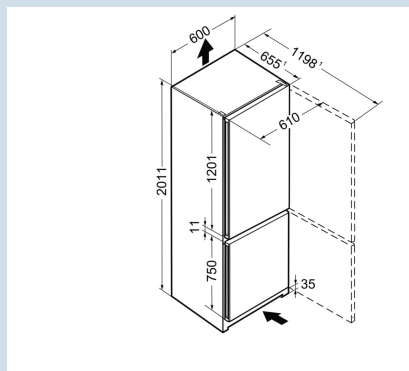

CP 4813

Smart
Frost

Duo
Cooling

Super
Frost

Vario
Space

Prix de vente conseillé € 799

Dimensions

Hauteur	201,1 cm
Largeur	60 cm
Profondeur (écarteur mural inclus)	65,5 cm
Profondeur porte ouverte à 90°	119,8 cm
Largeur porte ouverte à 90°	61 cm
Profondeur	65,5 cm
Enchâssable	Oui
Adossable au mur	Oui
Poids net / Poids brut	69 kg / 74 kg
Hauteur emballage	2057 mm
Largeur emballage	617 mm
Profondeur emballage	711 mm