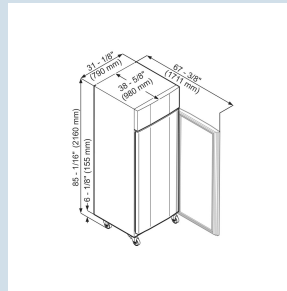

Blanc / Blanc  
Acier  
Acier  
855 l  
629 l  
1739 kWh  
€ 435,-  
60 dB(A)  
5  
Non  
de +10°C à 40°C  
4,0 A  
1700 kJ/h  
700 Wh

<b>Dimensions</b>		<b>Autre</b>	
Hauteur	216 cm	Design	SwingLine-Design
Largeur	79 cm	Matériau de la cuve intérieure	Acier nickel chrome
Profondeur porte ouverte à 90°	171,2 cm	Résistance d'isolation boîtier/porte	83 - 60
Largeur porte ouverte à 90°	79,2 cm	Porte à fermeture automatique à partir d'env.	Oui
Profondeur	98 cm	Charnières de porte	Droite, réversible
Enchâssable	Oui	Poignée	Poignée encastrée
Adossable au mur	Oui	Joint de porte changeable	Oui
Hauteur intérieure	155 cm	Longueur câble d'alimentation	380 cm
Largeur intérieure	62 cm	Surface utile grille	800 mm
Profondeur intérieure	85 cm	Affichage de la température	Affichage digital de la température
Poids net / Poids brut	150 kg / 182 kg	Type de bandeau de commande	Touche
Hauteur emballage	2180 mm	Affichage de la température de	Compartiment congélateur
Largeur emballage	835 mm	Affichage de la température du compartiment congélateur	extérieur digital
Profondeur emballage	1025 mm	Alarme d'élévation de la température	Alarme de température optique et sonore
		Alarme en cas de panne	en cas de panne de courant, pendant 72 h
		Convient pour l'intégration réseau	Oui
<b>Congeler</b>		Hauteur de compartiment à une répartition égale des grilles	38 cm
Système de congélation	NoFrost Pro	Nombre max. de grilles de support (compartiment 10 cm)	13
Système de congélation	Dynamique	Conduit pour détecteur de température extérieur	Oui
Dégivrage congélateur		Serrure	Oui
Plage de température congélation	de -9°C à -35°C	Evacuation de l'eau de dégivrage	Oui
Fluctuation maximale congélateur	5,7 °C	Roulettes	Roulettes pivotantes, frein à l'avant/fixes à l'arrière
Gradient congélateur	4,5 °C	Enregistrement de la température	Oui
Nombre de plaques d'évaporateur dont réglable(s)	4 / 4	Calibrage	Calibrage à 1 point
Matériau plateau compartiment congélation	Plastifié	Mémoire températures MIN/MAX	Oui
Résistance tablettes de rangement du congélateur	60 kg	Limites d'alarme réglables	Oui
Hauteur de compartiment maximale	1550 mm	Mémoire alarmes Alarmlog	Oui
		Enregistrement de la température en cas de panne	72 h
		Interface	RS 485
		Contact sans potentiel	Oui
		Caractéristique supplémentaire 1	Conforme à la norme DIN 13221
		<b>Accessoires</b>	
		Pédale d'ouverture	9590659 € 178,73
		Kit Side by Side (blanc)	9901947 € 128,69
		Détecteur de température NTC	9590407 € 70,14
		Clayette plastifiée	7113643 € 56,00
		Rails de support en U à droite	9005089 € 45,27
		Rails de support en U à droite	9005077 € 45,27