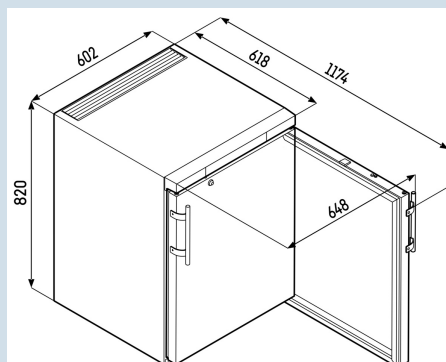

FKUv 1660

Premium

Advies verkoopprijs € 1145

Afmetingen

Hoogte	83 cm
Breedte	60 cm
Diepte bij 90° geopende deur	117,4 cm
Breedte bij 90° geopende deur	64 cm
Diepte	61,5 cm
Onderbouwbaar	Ja
Tussenbouwbaar	Ja
Plaatsbaar tegen muur	Ja
Interieurhoogte	67 cm
Interieurbreedte	44 cm
Interieurdiepte	43,5 cm
Capaciteit 0,2 l fles	147
Capaciteit 0,33 l blikjes	163
Capaciteit 0,33 l Longneck	92
Capaciteit 0,5 l PET	92
Capaciteit 1,0 l PET	40
Capaciteit 1,5 l PET	25
Netto gewicht / Bruto gewicht	36,0 kg / 39 kg
Hoogte verpakking	875 mm
Breedte verpakking	615 mm
Diepte verpakking	709 mm

Overige

Soort Design	HardLine-Design
Materiaal interieur	Kunststof staalgrijs
Isolatiesterkte behuizing/deur	55 - 55
Deur zelfsluitend	Ja
Deurscharniering	Rechts, wisselbaar
Greep	Stanggreep edelstaal
Verwisselbaar deurrubber	Ja
Lengte aansluitsoer	200 cm
Bodemrooster	Ja
Bruikbare diepte draagplateau	420 mm
Display	Digitaal temperatuurodisplay
Soort bedieningspaneel	Druktoets
Positie bedieningspaneel	Buitenzijde
Temperatuuraanduiding van	Koelgedeelte
Temperatuuraanduiding koeldeel	buitenzijde digitaal
Temperatuuralarm	Optisch en akoestisch temperatuuralarm
Kinderbeveiliging	Ja
Slot	Ja
Stelpoten	2
Materiaal stelpoten	Edelstaal