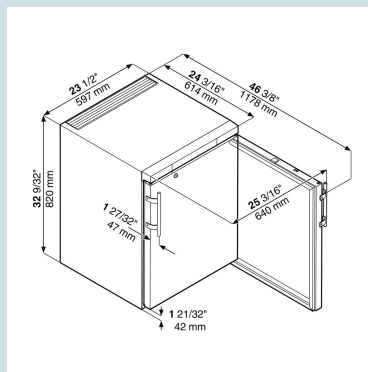

Edelstaal / Edelstaal  
Edelstaal  
Edelstaal  
134 l  
C  
225 kWh  
0,616 kWh  
€ 50,-  
20,9  
45 dB(A)  
CC2

**FKUv 1660**

Premium

Advies verkoopprijs exclusief BTW € 830

**Afmetingen**

Hoogte	83 cm
Breedte	60 cm
Diepte (incl. wandafstand)	61,5 cm
Diepte bij 90° geopende deur	117,4 cm
Breedte bij 90° geopende deur	64 cm
Onderbouwbaar	Ja
Tussenbouwbaar	Ja
Plaatsbaar tegen muur	Ja
Interieurhoogte	67 cm
Interieurbreedte	44 cm
Interieurdiepte	43,5 cm
Capaciteit 0,2 l fles	147
Capaciteit 0,33 l blikjes	163
Capaciteit 0,33 l Longneck	92
Capaciteit 0,5 l PET	92
Capaciteit 1,0 l PET	40
Capaciteit 1,5 l PET	25
Netto gewicht / Bruto gewicht	37 kg / 40 kg
Hoogte verpakking	875 mm
Breedte verpakking	615 mm
Diepte verpakking	709 mm