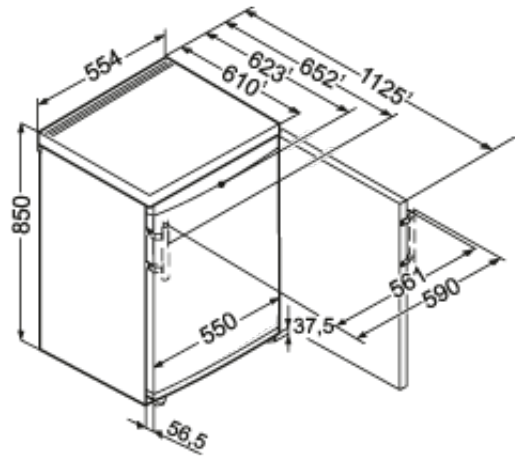

A+++

Algemeen	
Uitvoering	Comfort
Prijs	€ 399,00
Behuizing	Wit
Kleur deur	Wit
Materiaal deur/deksel	Staal
Bruto inhoud totaal	127 l
Netto inhoud totaal	122 l
Bruto inhoud koeldeel	112 l
Netto inhoud koeldeel	107 l
Bruto inhoud vriesdeel	15 l
Netto inhoud vriesdeel	15 l
Energieklasse	A+++
Energieverbruik per jaar	93 kWh
Energieverbruik per dag	0,253 kWh
Energiekosten per jaar	€ 21,-
Geluidsniveau	38 dB(A)
Klimaatklasse	SN-ST
Koelmiddel	R600a
Spanning	220-240 V ~

Afmetingen	
Hoogte	850 mm
Breedte	554 mm
Diepte (incl. wandafstand)	623 mm
Diepte bij 90° geopende deur	1125 mm
Breedte bij 90° geopende deur	590 mm
Afneembaar bovenblad	Ja
Hoogte zonder bovenblad	820 mm
Onderbouwbaar	Ja
Tussenbouwbaar	Ja
Plaatsbaar tegen muur	Ja
Netto gewicht	36,4 kg
Bruto gewicht	39 kg
Hoogte verpakking	911 mm
Breedte verpakking	567 mm
Diepte verpakking	711 mm

Overige	
Soort Design	SwingDesign
Deurscharniering	Rechts, wisselbaar
Greep	Stanggreep
Lengte aansluitsnoer	160 cm
Flexibel instelbaar interieur	Ja
Onderdelen interieur geschikt voor vaatwasmachine	Ja
Glasplateaus en laden verwijderbaar bij deuropening 90°	Ja
Aantal draagplateaus	2
Materiaal draagplateau	Glas
Afwerking draagplateau	Edelstaal
Soort bedieningspaneel	Draaiknop
Positie bedieningspaneel	In interieur
Materiaal interieur	Kunststof wit
Stelpoten in hoogte verstelbaar	2