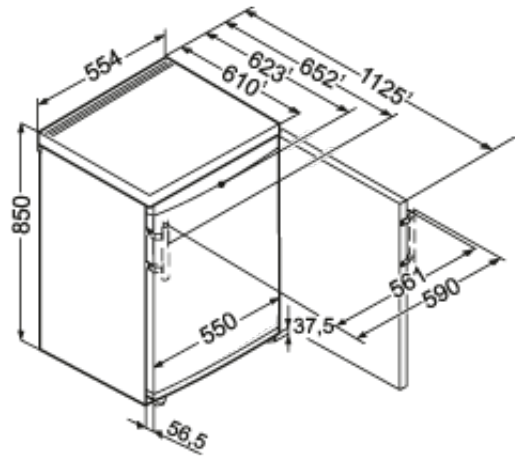

A+++

Général	
Finition	Comfort
Prix	€ 399,00
Carrosserie	Blanc
Couleur porte	Blanc
Matériau de la porte/ du couvercle	Acier
Volume brut total	127 l
Volume utile total	122 l
Volume brut réfrigérateur	112 l
Volume utile réfrigérateur	107 l
Volume brut congélateur	15 l
Volume utile congélateur	15 l
Classe énergétique	A+++
Consommation électrique par an	93 kWh
Consommation électrique en 24 h	0,253 kWh
Frais d'énergie par an	€ 21,-
Niveau sonore	38 dB(A)
Classe climatique	SN-ST
Réfrigérant	R600a
Tension	220-240 V ~

Dimensions	
Hauteur	850 mm
Largeur	554 mm
Profondeur	623 mm
Profondeur porte ouverte à 90°	1125 mm
Largeur porte ouverte à 90°	590 mm
Dessus amovible	Oui
Hauteur sans dessus	820 mm
Sous-encastrable	Oui
Enchâssable	Oui
Adossable au mur	Oui
Poids net	36,4 kg
Poids brut	39 kg
Hauteur emballage	911 mm
Largeur emballage	567 mm
Profondeur emballage	711 mm

Autre	
Type Design	SwingDesign
Charnières de porte	Droite, réversible
Poignée	Poignée barre
Longueur du câble de raccordement	160 cm
Intérieur facilement réglable	Oui
Éléments intérieurs appropriés pour lave-vaisselle	Oui
Les tablettes en verre et tiroirs amovibles à 90°	Oui
Tablettes de rangement	2
Matériau tablette de rangement	Verre
Finition tablette de rangement	Acier inox
Type de bandeau de commande	Bouton
Position panneau de commande	A l'intérieur
Matériau de la cuve intérieure	Plastique blanc
Pieds réglables en hauteur	2