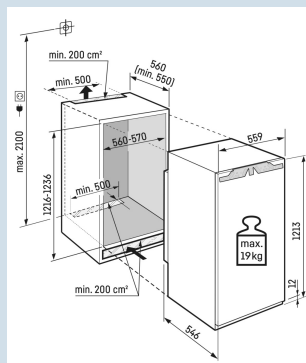

De l'espace pour des récipients hauts.

Tablette GlassLine en deux parties et coulissante

Tiroir BioFresh bien agencé.

FlexSystem

Hauteur de niche	122 cm
Montage de la porte	porte sur porte
Carrosserie / Couleur porte	/
Volume total	174 l
Volume du compartiment réfrigérateur	158 l
Volume du compartiment congélateur	16 l
Classe énergétique	A B
Consommation électrique par an	94 kWh
Consommation d'énergie par 24 heures	0,3
Frais d'énergie par an	€ 28,-
Indice d'efficacité énergétique	51
Niveau sonore	31 dB(A)
Classe de niveau sonore	B

Hauteur	121,3 cm
Largeur	55,9 cm
Profondeur	54,6 cm
Hauteur d'encastrement	121,6-123,1 cm
Largeur d'encastrement	56-57 cm
Profondeur d'encastrement min.	55,0 cm
Poids max. de la porte du placard réfrigérateur	19 kg
Poids net / Poids brut	53,4 kg / 56,1 kg
Hauteur emballage	1277 mm
Largeur emballage	572 mm
Profondeur emballage	622 mm