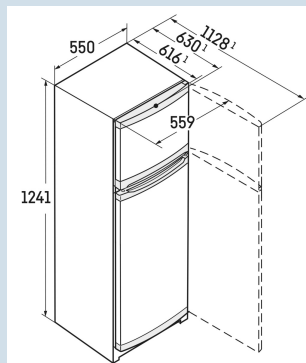

Dimensions

Hauteur	124,1 cm
Largeur	55 cm
Profondeur porte ouverte à 90°	112,8 cm
Profondeur	63 cm
InteriorFit	Oui
Adossable au mur	Oui
Poids net / Poids brut	46,5 kg / 50,1 kg
Hauteur emballage	1294 mm
Largeur emballage	567 mm
Profondeur emballage	711 mm