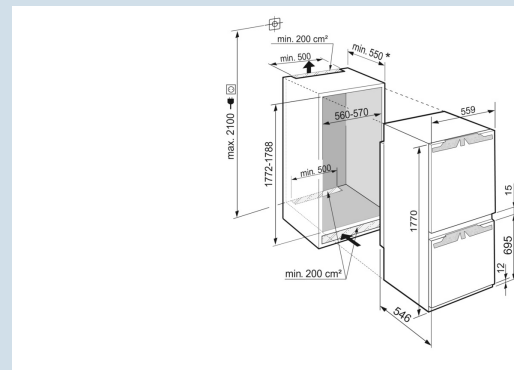

**Deur wordt vanaf 30° dichtgetrokken**  
Deur-op-deur montage

**Langere bewaartijd bij stroomuitval.**  
Koude accu's

Nismaat	178 cm
Deurmontage systeem	deur-op-deursysteem
Materiaal deur/deksel	Staal
Volume koelgedeelte	175 l
Volume vriesgedeelte	70 l
Energieklasse	<b>D</b>
Energieverbruik per jaar	207 kWh
Energieverbruik per 24 uur	0,567 kWh
Energiekosten per jaar	€ 48,-
Energie efficiëntie index	80
Geluidsniveau	34 dB(A)

Soft-Telescopic

Power Cooling

Advies verkoopprijs € 1999

**Afmetingen**

Hoogte	177 cm
Breedte	55,9 cm
Diepte	54,6 cm
Inbouwhoogte	177.2-178.8 cm
Inbouwbreedte	56-57 cm
Deurhoogte vriezer in mm	695
Tussenruimte koel-vries in mm	15
Inbouwdiepte minimaal	55 cm
Max. Meubelgewicht koeldeel	18 kg
Max. Meubelgewicht vriesdeel	12 kg
Netto gewicht / Bruto gewicht	69,5 kg / 73,5 kg
Hoogte verpakking	1829 mm
Breedte verpakking	572 mm
Diepte verpakking	622 mm