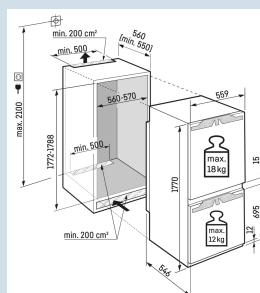

De l'espace pour des récipients hauts .
Tablette GlassLine en deux parties et coulissante

Hauteur de niche	178 cm
Montage de la porte	porte sur porte
Matériau de la porte/ du couvercle	Acier
Volume total	245 l
Volume du compartiment réfrigérateur	175 l
Volume du compartiment congélateur	70 l
Classe énergétique	
Consommation électrique par an	207 kWh
Consommation d'énergie par 24 heures	0,6
Frais d'énergie par an	€ 83,-
Indice d'efficacité énergétique	80
Niveau sonore	34 dB(A)
Classe de niveau sonore	B