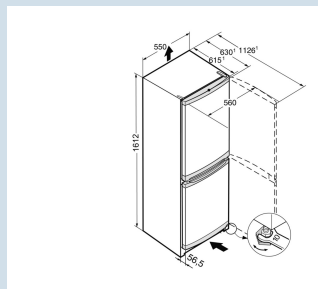

KiwiGreen / KiwiGreen
Staal
Staal
265 l
212 l
54 l
E
240 kWh
0,658
€ 96,-
125
38 dB(A)
C

CUkw 2831

Smart
FrostVario
Space

Advies verkoopprijs € 669

Afmetingen

Hoogte	161,2 cm
Breedte	55 cm
Diepte (incl. wandafstand)	63 cm
Diepte bij 90° geopende deur	112,8 cm
Breedte bij 90° geopende deur	56 cm
Tussenbouwbaar	Ja
Plaatsbaar tegen muur	Ja
Netto gewicht / Bruto gewicht	57,4 kg / 61,4 kg
Hoogte verpakking	1664 mm
Breedte verpakking	567 mm
Diepte verpakking	711 mm