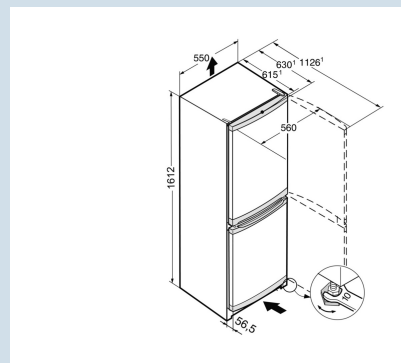

KiwiGreen / KiwiGreen  
Staal  
Staal  
265 l  
212 l  
54 l  
F  
240 kWh  
0,658  
€ 72,-  
125  
38 dB(A)  
C

CUkw 2831

Smart  
FrostVario  
Space

Advies verkoopprijs € 669

**Afmetingen**

Hoogte	161,2 cm
Breedte	55 cm
Diepte (incl. wandafstand)	63 cm
Diepte bij 90° geopende deur	112,8 cm
Breedte bij 90° geopende deur	56 cm
Tussenbouwbaar	Ja
Plaatsbaar tegen muur	Ja
Netto gewicht / Bruto gewicht	57,4 kg / 61,4 kg
Hoogte verpakking	1664 mm
Breedte verpakking	567 mm
Diepte verpakking	711 mm