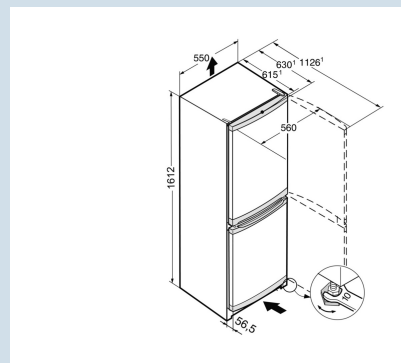

KiwiGreen / KiwiGreen  
Staal  
Staal  
265 l  
212 l  
54 l  
F  
240 kWh  
0,658  
€ 72,-  
125  
38 dB(A)  
C

CUkw 2831

Smart  
Frost

Vario  
Space

Advies verkoopprijs € 669

**Afmetingen**

|                               |                   |
|-------------------------------|-------------------|
| Hoogte                        | 161,2 cm          |
| Breedte                       | 55 cm             |
| Diepte (incl. wandafstand)    | 63 cm             |
| Diepte bij 90° geopende deur  | 112,8 cm          |
| Breedte bij 90° geopende deur | 56 cm             |
| Tussenbouwbaar                | Ja                |
| Plaatsbaar tegen muur         | Ja                |
| Netto gewicht / Bruto gewicht | 57,4 kg / 61,4 kg |
| Hoogte verpakking             | 1664 mm           |
| Breedte verpakking            | 567 mm            |
| Diepte verpakking             | 711 mm            |