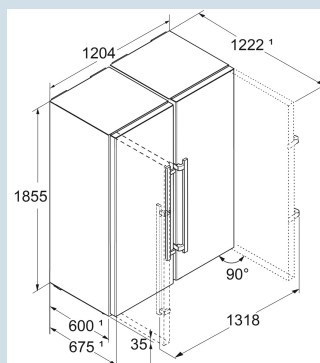

Staalgrijs / Edelstaal
Edelstaal
676 l
E
€ 0,-
R600a
2,5 A
264,6 W

XRFsd 5230
PlusEasy
FreshDuo
CoolingSmart
Device
readyVario
Space

Advies verkoopprijs € 2799

Afmetingen

Hoogte	185,5 cm
Breedte	121 cm
Diepte	67,5 cm
Plaatsbaar tegen muur	Ja
Netto gewicht / Bruto gewicht	116 kg / 125,3 kg