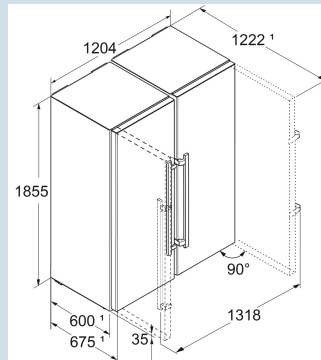

Staalgrijs / Edelstaal
Edelstaal
676 l
E
€ 0,-
R600a
2,5 A
264,6 W

XRFsd 5230
PlusEasy
FreshDuo
CoolingSmart
Device
readyVario
Space

Advies verkoopprijs € 2799

Afmetingen

Hoogte	185,5 cm
Breedte	121 cm
Diepte	67,5 cm
InteriorFit	Ja
Plaatsbaar tegen muur	Ja
Netto gewicht / Bruto gewicht	134,7 kg / 144 kg