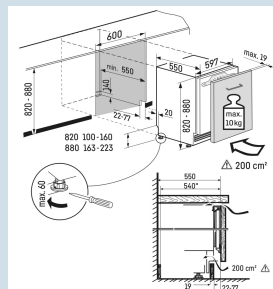

Overzichtelijke bediening.
Druktoetsbediening

Tot 30 kg belastbaar en eenvoudig te reinigen
GlassLine draagplateaus

Nismaat
Deurmontage systeem
Uittrekwagen met zelfsluiting en demping
Materiaal deur/deksel
Volume totaal
Volume koelgedeelte
Energieklasse
Energieverbruik per jaar
Energieverbruik per 24 uur
Energiekosten per jaar
Energie efficiëntie index
Geluidsniveau
Geluidsniveau klasse

82 - 88 cm
deur-op-deursysteem
Ja
Staal
132 l
132 l
E
114 kWh
0,3
€ 46,-
125
35 dB(A)
B

UIKo 1550
Premium

Soft
System

Advies verkoopprijs € 1699

Afmetingen

Hoogte	82 cm
Breedte	59,7 cm
Diepte	55 cm
Onderbouwbaar	Ja
Inbouwhoogte	82-88 cm
Inbouwbreedte	60 cm
Inbouwdiepte minimaal	55,0 cm
Max. Meubelgewicht koeldeel	10 kg
Netto gewicht / Bruto gewicht	40,7 kg / 43,1 kg
Hoogte verpakking	883 mm
Breedte verpakking	615 mm
Diepte verpakking	617 mm