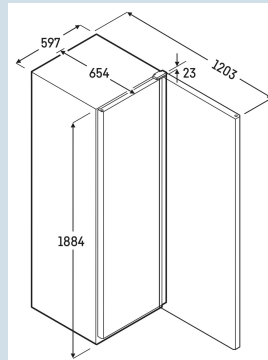

Behuizing / Kleur deur	Zwart / Zwart
Materiaal behuizing	Staal
Materiaal deur/deksel	Staal
Bruto inhoud totaal	377 l
Netto inhoud totaal	286 l
Energieklasse	 C
Energieverbruik per jaar	374 kWh
Energiekosten per jaar	€ 94,-
Energie efficiëntie index	22,3
Geluidsniveau	50 dB(A)
Klimaatklasse	CC3
Temperatuurklasse	K4
Geschikt voor omgevingstemperatuur van	+10°C tot 40°C
Koelmiddel	R600a
Aansluitwaarde	2,0 A
Warmteafgifte in kJ/h	346 kJ/h

MRFvg 4001 BlackLine
 Perfection

 Smart
 Device
 ready

Advies verkoopprijs € 1700

Afmetingen

Hoogte	188,4 cm
Breedte	59,7 cm
Diepte bij 90° geopende deur	120,3 cm
Diepte	65,4 cm
Tussenbouwbaar	Ja
Plaatsbaar tegen muur	Ja
Interieurhoogte	165,9 cm
Interieurbreedte	47,5 cm
Interieurdiepte	42,3 cm
Capaciteit 0,33 l blikjes	506
Capaciteit 0,5 l PET	253
Capaciteit 1,0 l PET	133
Capaciteit 1,5 l PET	80
Netto gewicht / Bruto gewicht	64 kg / 69 kg
Hoogte verpakking	1920 mm
Breedte verpakking	615 mm
Diepte verpakking	725 mm