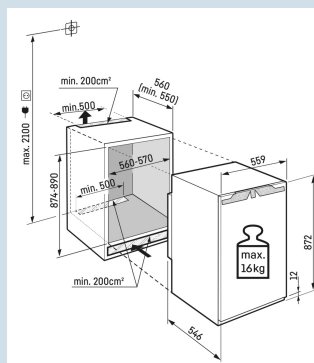

SIFNd 3954

Prime

No  
FrostSmart  
Device  
readySide  
by  
SideSoft  
SystemSuper  
FrostVario  
SpaceFrost  
Control

Advies verkoopprijs € 1399

**Afmetingen**

Hoogte	87,2 cm
Breedte	55,9 cm
Diepte	54,6 cm
Inbouwhoogte	87,4-89 cm
Inbouwbreedte	56-57 cm
Inbouwdiepte minimaal	55 cm
Netto gewicht / Bruto gewicht	37,1 kg / 40,3 kg
Hoogte verpakking	931 mm
Breedte verpakking	572 mm
Diepte verpakking	622 mm