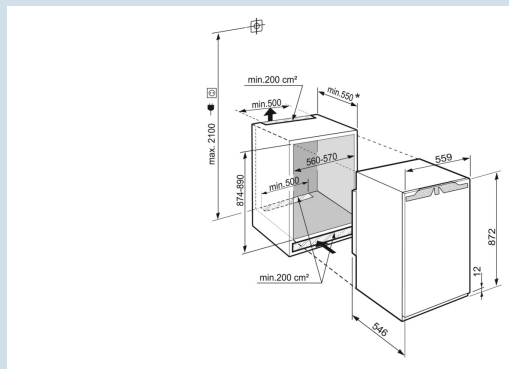

Hauteur de niche	88 cm
Montage de la porte	porte sur porte
Volume total	87 l
Volume du compartiment congélateur	87 l
Classe énergétique	D
Consommation électrique par an	153 kWh
Consommation d'énergie par 24 heures	0,419 kWh
Frais d'énergie par an	€ 60,-
Indice d'efficacité énergétique	
Niveau sonore	34 dB(A)
Classe de niveau sonore	B
Classe climatique	SN-T
Réfrigérant	R600a

Frost Control

Prix de vente conseillé € 1449

Dimensions

Hauteur	87,2 cm
Largeur	55,9 cm
Profondeur	54,6 cm
Hauteur d'encastrement	87,4-89 cm
Largeur d'encastrement	56-57 cm
Profondeur d'encastrement min.	55,0 cm
Poids net / Poids brut	36,7 kg / 38,3 kg
Hauteur emballage	931 mm
Largeur emballage	572 mm
Profondeur emballage	622 mm