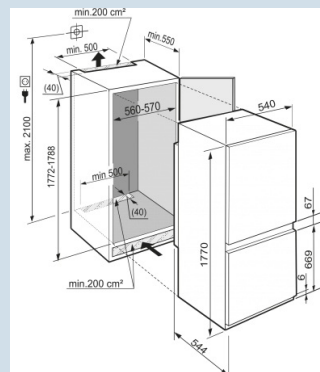

Koel/vriescombinatie

ICS 3334

Comfort

Bio
Cool

Duo
Cooling

Super
Frost

Frost
Safe
System

Vario
Space

Smart
Frost

Power
Cooling

Advies verkoopprijs € 1299

Lekker stil. Slechts 35 dB(A)

De Liebherr ICS 3334 inbouw koel/vriescombinatie met sleepdeur systeem en aparte regeling van het koel- en vriesdeel kenmerkt zich door een ruime vriesinhoud en een laag geluidsniveau. Het SmartFrost systeem kenmerkt zich door de gladde binnenwanden waardoor het reinigen en ontdooien sneller en makkelijker is.

Houd groenten en fruit langer vers.

BioCool lade met instelbare luchtvochtigheid

Ook voor extra grote 2 liter verpakkingen.

Comfort deurvakken

Energiezuinige, heldere verlichting.

LED verlichting

Ruimte voor hoge karaffen of verpakkingen.

Deel- en onderschuifbaar glasplateau

Geschikt voor invriezen en bewaren.

4 sterren vriesvak

Supersnel invriezen.

SuperFrost

Temperatuur eenvoudig af te lezen.

LC digitaal temperatuursdisplay

Hoorbare waarschuwing bij storing.

Optisch en akoestisch temperatuuralarm

Tot 30 kg belastbaar en eenvoudig te reinigen.

GlassLine draagplateaus

BioCool lade makkelijk te openen

Lade op rolwielletjes

Nismaat
Deurmontage systeem
Materiaal deur/deksel
Volume koelgedeelte
Volume vriesgedeelte
Energieklasse
Energieverbruik per jaar
Energieverbruik per 24 uur
Energiekosten per jaar
Geluidsniveau
Geluidsniveau klasse

178 cm
sleepdeur
Staal
194 l
81 l
E
229 kWh
0,627 kWh
€ 50,-
35 dB(A)
B