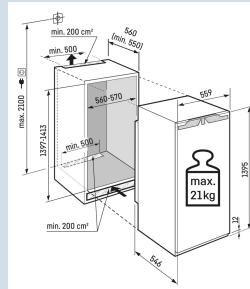

IRe 4521

Plus

Easy  
FreshSoft  
System

Advies verkoopprijs € 1399

**Afmetingen**

Hoogte	139,5 cm
Breedte	55,9 cm
Diepte	54,6 cm
Inbouwhoogte	139,7-141,3 cm
Inbouwbreedte	56-57 cm
Inbouwdiepte minimaal	55,0 cm
Max. Meubelgewicht koeldeel	21 kg
Netto gewicht / Bruto gewicht	46,4 kg / 50,9 kg
Hoogte verpakking	1454 mm
Breedte verpakking	572 mm
Diepte verpakking	622 mm