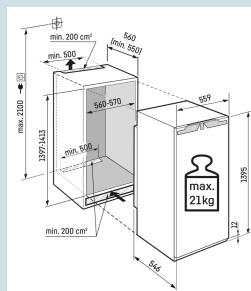

De l'espace pour des récipients hauts .
Tablette GlassLine en deux parties et coulissante

Toujours de la place pour les bouteilles
Porte-bouteilles en plastique

Conservation plus longue des fruits et légumes
EasyFresh

Hauteur de niche	140 cm
Montage de la porte	porte sur porte
Volume total	217 l
Volume du compartiment réfrigérateur	202 l
Volume du compartiment congélateur	16 l
Classe énergétique	A
Consommation électrique par an	152 kWh
Consommation d'énergie par 24 heures	0,4
Frais d'énergie par an	€ 61,-
Indice d'efficacité énergétique	100
Niveau sonore	35 dB(A)
Classe de niveau sonore	B
Classe climatique	SN-T

IRe 4521

Plus

Easy
FreshSoft
System

Prix de vente conseillé € 1399

Dimensions

Hauteur	139,5 cm
Largeur	55,9 cm
Profondeur	54,6 cm
Hauteur d'encastrement	139,7-141,3 cm
Largeur d'encastrement	56-57 cm
Profondeur d'encastrement min.	55,0 cm
Poids max. de la porte du placard réfrigérateur	21 kg
Poids net / Poids brut	46,4 kg / 50,9 kg
Hauteur emballage	1454 mm
Largeur emballage	572 mm
Profondeur emballage	622 mm