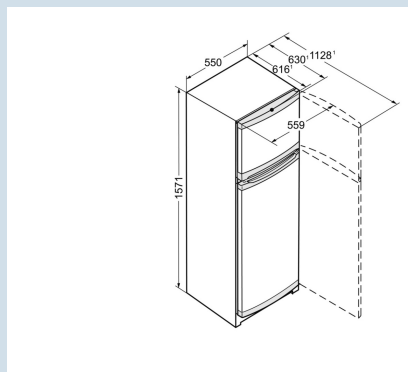

CT 2931

Smart  
FrostVario  
Space

Prix de vente conseillé € 519

**Dimensions**

|                                |               |
|--------------------------------|---------------|
| Hauteur                        | 157,1 cm      |
| Largeur                        | 55 cm         |
| Profondeur                     | 63 cm         |
| Profondeur porte ouverte à 90° | 112,8 cm      |
| Largeur porte ouverte à 90°    | 55,9 cm       |
| Enchâssable                    | Oui           |
| Adossable au mur               | Oui           |
| Poids net / Poids brut         | 51 kg / 55 kg |
| Hauteur emballage              | 1624 mm       |
| Largeur emballage              | 567 mm        |
| Profondeur emballage           | 711 mm        |