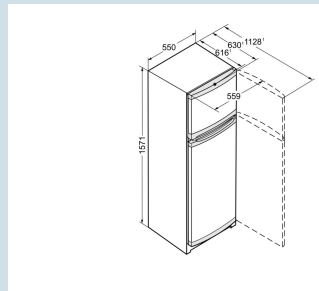

Blanc / Blanc
Acier
Acier
270 l
219 l
52 l
 C
231 kWh
0,6
€ 92,-
125
37 dB(A)
C

CT 2931

Smart
FrostVario
Space

Prix de vente conseillé € 649

Dimensions

Hauteur	157,1 cm
Largeur	55 cm
Profondeur (écarteur mural inclus)	63 cm
Profondeur porte ouverte à 90°	112,8 cm
Largeur porte ouverte à 90°	55,9 cm
Profondeur	63 cm
Enchâssable	Oui
Adossable au mur	Oui
Poids net / Poids brut	50,2 kg / 54,3 kg
Hauteur emballage	1624 mm
Largeur emballage	567 mm
Profondeur emballage	711 mm