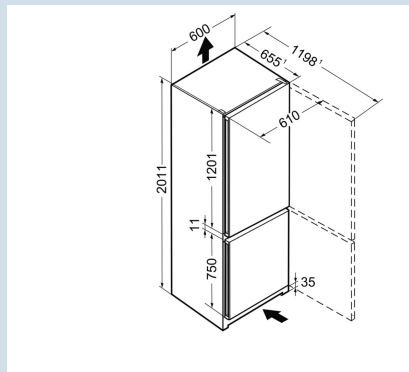

€ 44,-

80

39 dB(A)

CNP 4813

No
FrostDuo
CoolingSuper
FrostVario
SpacePower
Cooling

Advies verkoopprijs € 849

Afmetingen

Hoogte	201,1 cm
Breedte	60 cm
Diepte (incl. wandafstand)	65,5 cm
Diepte bij 90° geopende deur	119,8 cm
Breedte bij 90° geopende deur	61 cm
Tussenbouwbaar	Ja
Plaatsbaar tegen muur	Ja
Netto gewicht / Bruto gewicht	73,6 kg / 79,2 kg
Hoogte verpakking	2057 mm
Breedte verpakking	617 mm
Diepte verpakking	711 mm