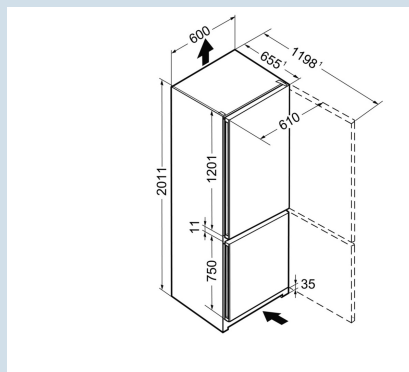

39 dB(A)

Niveau sonore

39 dB(A)

CNP 4813

No
FrostDuo
CoolingSuper
FrostVario
SpacePower
Cooling

Prix de vente conseillé € 879

Dimensions

Hauteur	201,1 cm
Largeur	60 cm
Profondeur	65,5 cm
Profondeur porte ouverte à 90°	119,8 cm
Largeur porte ouverte à 90°	61 cm
Enchâssable	Oui
Adossable au mur	Oui
Poids net / Poids brut	73,6 kg / 79,2 kg
Hauteur emballage	2057 mm
Largeur emballage	617 mm
Profondeur emballage	711 mm