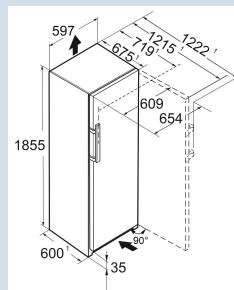

Staalgrijs / Edelstaal  
Staal  
Edelstaal  
384 l  
384 l  
E  
134 kWh  
0,4  
€ 54,-  
80  
35 dB(A)  
B  
SN-T

**Afmetingen**

Hoogte	185,5 cm
Breedte	59,7 cm
Diepte (incl. wandafstand)	67,5 cm
Diepte	67,5 cm
InteriorFit	Ja
Plaatsbaar tegen muur	Ja
Netto gewicht / Bruto gewicht	78,1 kg / 83,6 kg
Hoogte verpakking	1927 mm
Breedte verpakking	615 mm
Diepte verpakking	767 mm