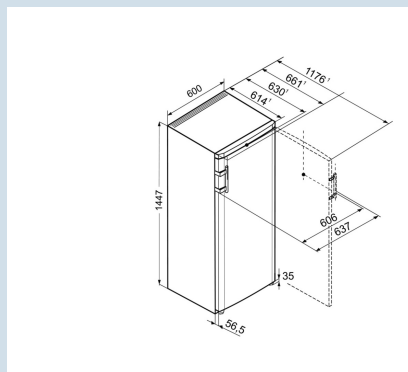

Blanc / Blanc  
Acier  
Acier  
298 l  
  
139 kWh  
0,380 kWh  
€ 32,-  
125  
38 dB(A)  
C

**K 3130**  
 Comfort

 Super  
 Cool

 Power  
 Cooling

Prix de vente conseillé € 699

**Dimensions**

Hauteur	144,7 cm
Largeur	60 cm
Profondeur	63,1 cm
Profondeur porte ouverte à 90°	117,8 cm
Largeur porte ouverte à 90°	63,7 cm
Enchâssable	Oui
Adossable au mur	Oui
Poids net / Poids brut	60,6 kg / 65,2 kg
Hauteur emballage	1515 mm
Largeur emballage	617 mm
Profondeur emballage	711 mm