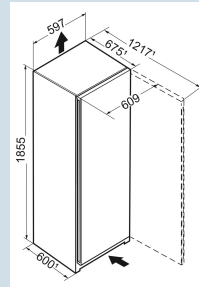

Wit / Wit  
Staal  
Staal  
399 l  
399 l  
A  
123 kWh  
0,3  
€ 49,-  
100  
36 dB(A)  
C  
SN-T

SRe 5220  
Plus

Advies verkoopprijs € 1399

**Afmetingen**

Hoogte	185,5 cm
Breedte	59,7 cm
Diepte (incl. wandafstand)	67,5 cm
Diepte	67,5 cm
InteriorFit	Ja
Plaatsbaar tegen muur	Ja
Netto gewicht / Bruto gewicht	67,8 kg / 72,8 kg
Hoogte verpakking	1927 mm
Breedte verpakking	615 mm
Diepte verpakking	767 mm