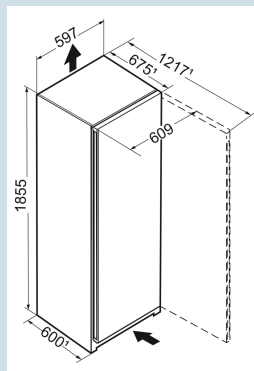

Réfrigérateur modèle armoire

SRe 5220

Plus

BLU
Performance

Easy
Fresh

Smart
Device
ready

Power
Cooling

Prix de vente conseillé € 1350

Plus de confort

Ce réfrigérateur offre ce petit plus. Le VarioSafe offre un espace de rangement idéal pour les petits pots et récipients, et l'étagère en verre divisible offre une flexibilité supplémentaire. Le tiroir EasyFresh permet de conserver les fruits et légumes frais plus longtemps. Le PowerCooling avec filtre FreshAir assure une température uniformément répartie et un intérieur qui sent la fraîcheur. La température est réglable via l'écran monochrome à commande tactile et affiche la température actuelle. Peut être installé dans une configuration Side-by-Side sans risque de problèmes de condensation g

Conservation plus longue des fruits et légumes
EasyFresh

Il suffit d'effleurer les touches.
Commande à touches sensibles

Faciles à nettoyer.
Balconnets de contre-porte

Facile à ouvrir.
Poignée fraisée

Éclairage uniforme du réfrigérateur.
Éclairage de plafond LED

De l'espace pour des récipients hauts .
Tablette GlassLine en deux parties et coulissante

Répartition uniforme de la température.
PowerCooling

Une résistance jusqu'à 30 kg et un nettoyage aisé
Tablettes GlassLine

Carrosserie / Couleur porte
Matériau de la porte/ du couvercle
Volume total
Volume du compartiment réfrigérateur
Classe énergétique
Consommation électrique par an
Consommation d'énergie par 24 heures
Frais d'énergie par an
Indice d'efficacité énergétique
Niveau sonore
Classe de niveau sonore
Classe climatique
Réfrigérant

Blanc / Blanc
Acier
399 l
399 l
 E
123 kWh
0,337 kWh
€ 71,-
100
36 dB(A)
C
SN-T
R600a