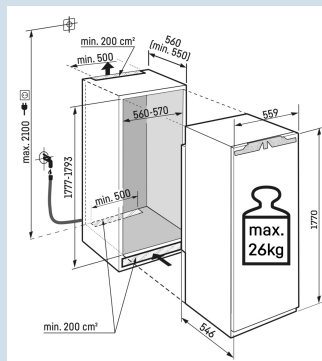

Deur wordt vanaf 30° dichtgetrokken

Deur-op-deur montage

Nismaat
Deurmontage systeem
Materiaal deur/deksel
Volume totaal
Volume vriesgedeelte
Energieklasse
Energieverbruik per jaar
Energieverbruik per 24 uur
Energiekosten per jaar
Energie efficiëntie index
Geluidsniveau
Geluidsniveau klasse
Klimaatklasse

178 cm
deur-op-deursysteem
Staal
213 l
213 l
D
190 kWh
0,5
€ 76,-
80
33 dB(A)
B
SN-T